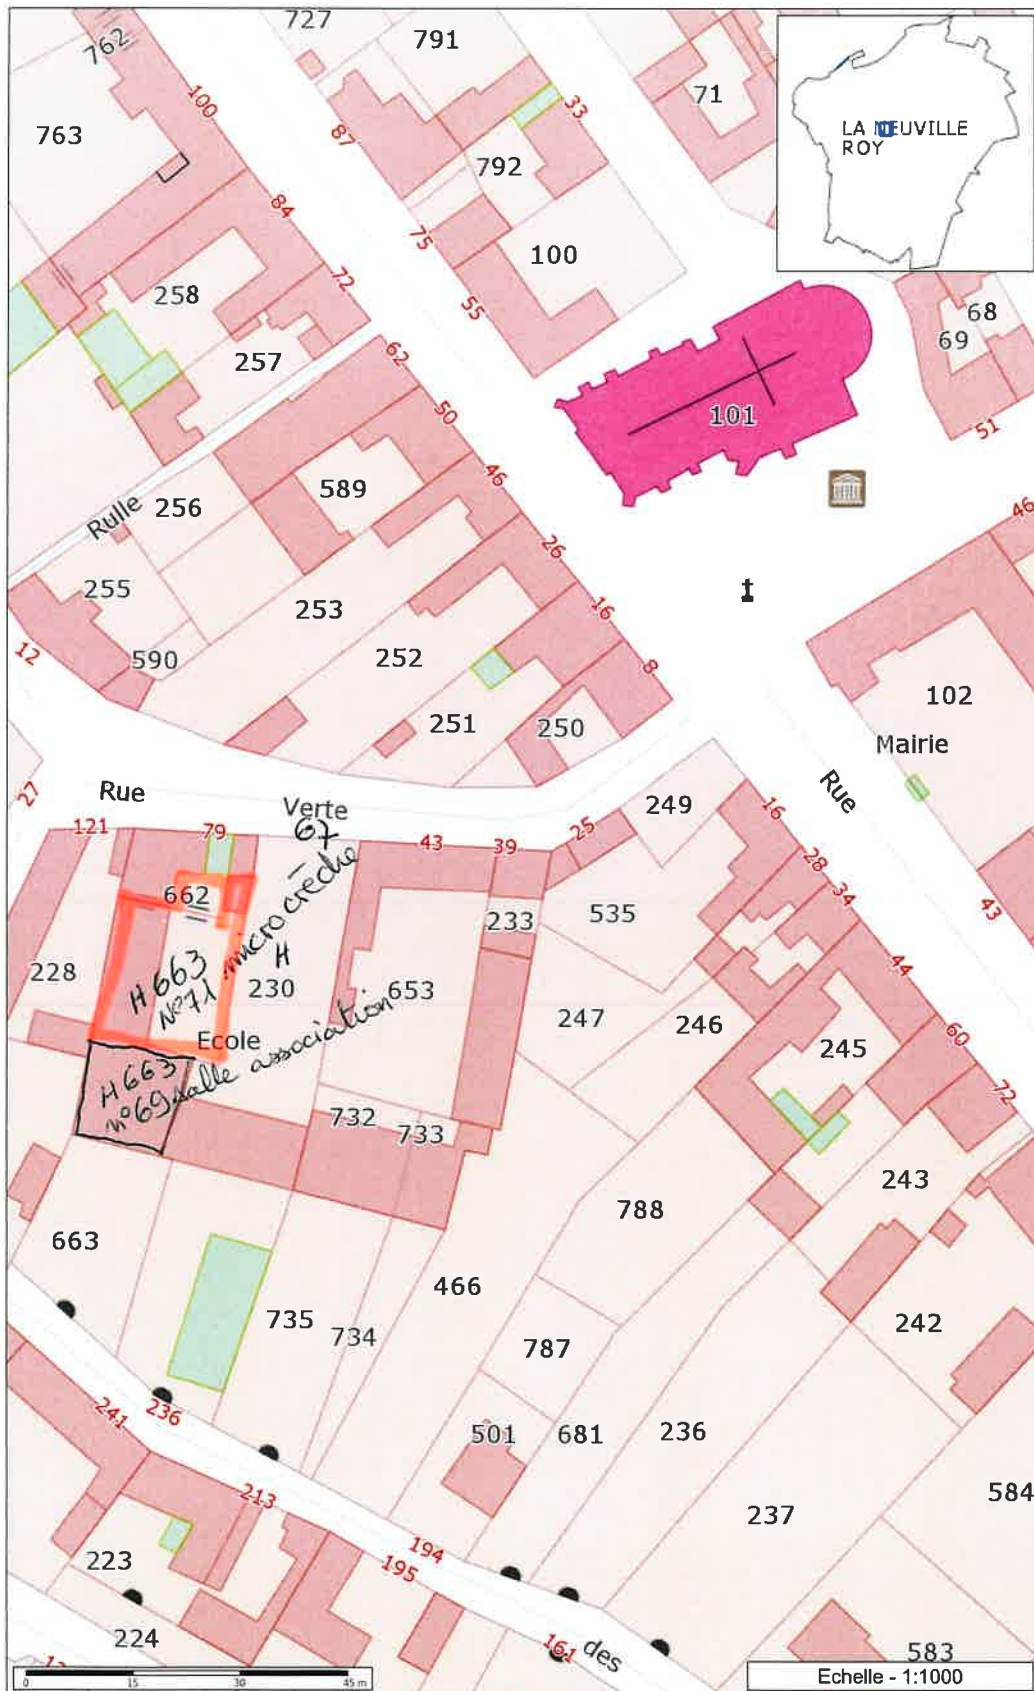

Article 1 : Il est prescrit la numérotation suivante :

Numéro	Extension	Libellé	Référence cadastrales
69		Rue Verte	H N°663 pour partie (salle associations)
71		Rue Verte	H n°663 pour partie (micro-crèche)

Article 2 : Le présent arrêté sera adressé à :

- Le service du cadastre,
- Le service National des adresses du Groupe La poste,
- Centre des Finances publiques

Chacun est chargé en ce qui le concerne de l'exécution du présent arrêté.

Fait à La Neuville-Roy, le 17 octobre 2022
Le Maire, Thierry MICHEL

CC du PLATEAU PICARD

Légende

	Commune
	Txi lieu-dit
	Txi hydrographie
	Txi voie privée (dans la voie)
	Txi voie publique (dans la voie)
	Numéro de voie (dans la voie)
	Lettre d'ordre de subdivision fiscale
	Numéro de parcelle
	Flèche de renvoi
	Détail topo ponctuel
	Point de canevias
	Pylone
	Puits
	L2
	Calvaire
	Clavaire
	Empit Funéraire
	Mairie Poste
	Monument
	Monument aux Morts
	Monument aux morts
	Puits
	calvaire
	Linéaire formant détail topo
	Ferroviaire
	Transport de matière
	Ligne de transport de force
	Cimetière
	Sens d'écoulement
	Cours d'eau
	Pièce d'eau (piscine, étang...)
	Axe de voie
	Détail linéaire du réseau routier, pont, viaduc
	Limite de voie privée
	Détail du réseau routier, pont, viaduc
	Bâti Religieux
	Bâti léger
	Bâti privé
	Haie non mitoyenne
	Haie mitoyenne
	Cloture non mitoyenne
	Cloture mitoyenne
	Mur non mitoyen
	Mur mitoyen
	Borne Ilmite de propriété
	Subdivision Fiscale
	Parcelle
	Habillage parcelles (fond)